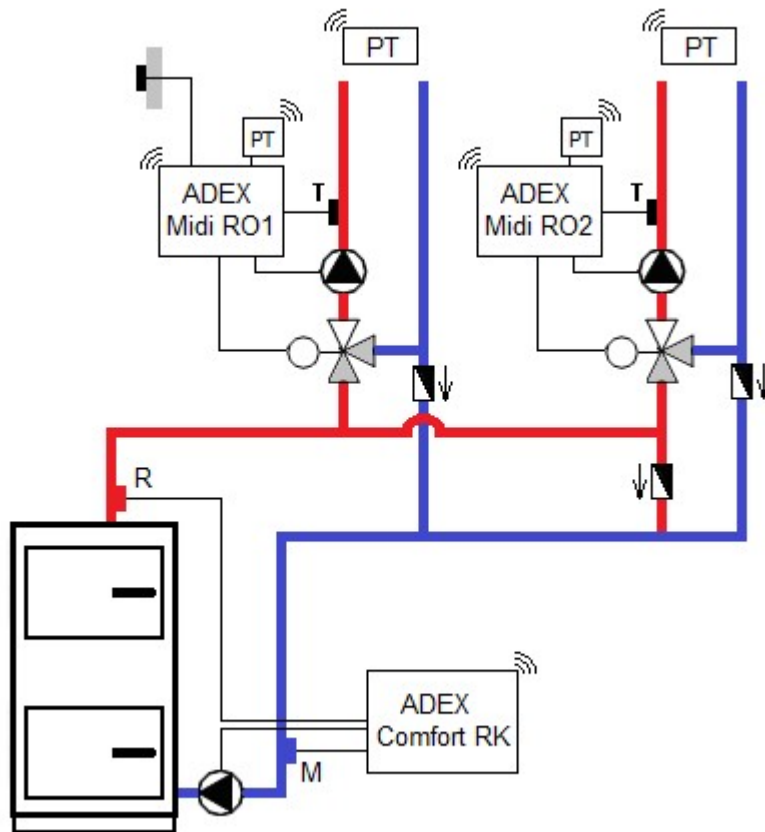

Zapojení bez bojleru:

Výhody zapojení:

- Přesná regulace teploty v objektu = úspora paliva díky zamezení přetápění.
- Možnost nastavit MIN a MAX teploty v radiátorech.
- Ochrana kotle proti přetopení.
- Ochrana kotle před nízkoteplotní korozí pomocí hlídání vratné vody.
- Celá kotelna je řízena automaticky, uživatel ovládá pouze pokojový termostat.
- Ochrana čerpadel a ventilu před zareznutím pravidelným procvičováním i v letním režimu.
- Přednostní ohřev bojleru před topením, možnost ohřívat bojler i v létě.
- Ochrana proti opaření – možnost nastavit nabíjecí teplotu bojleru.
- Při použití WI-FI termostatu možnost řídit teplotu v místnosti dálkově (mobil, PC...).
- Topné okruhy komunikují bezdrátově.
- Malé množství čidel zjednodušuje montáž regulace.
- **Možnost připojit až 6 topných okruhů!**