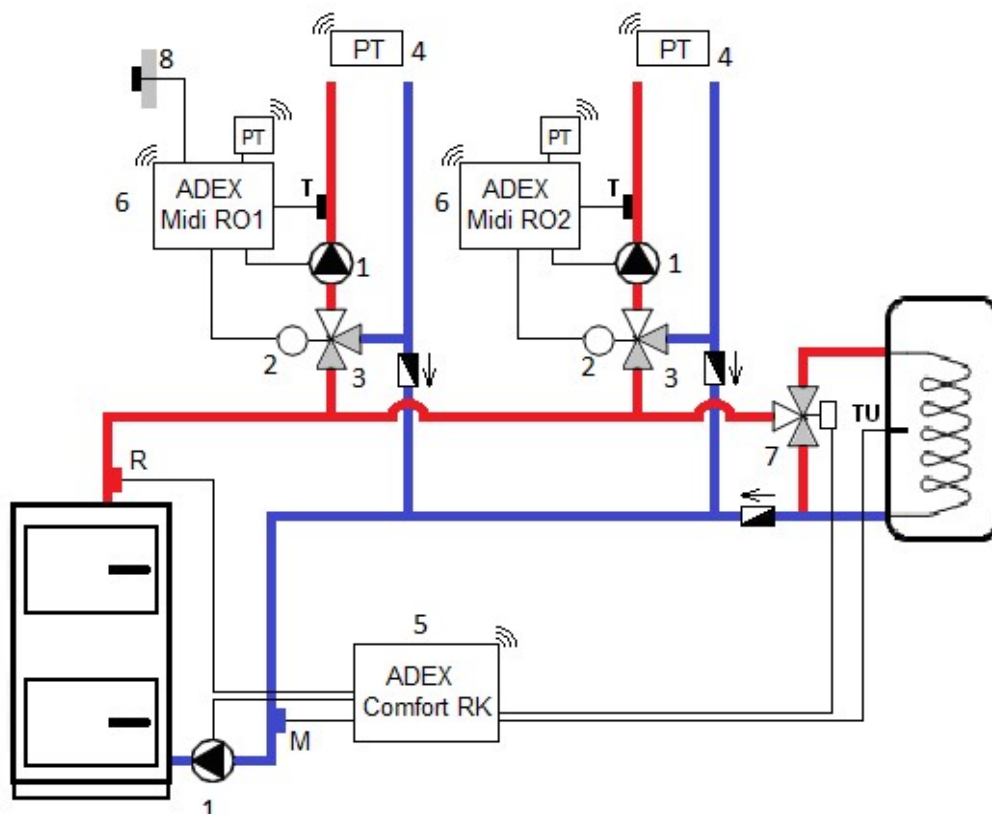

Kotel na dřevo s více topnými okruhy a bojlerem

Souprava určena k řízení *jednoho až šesti topných okruhů* s volitelným připojením zásobníku TUV.

Varianty řízení kotelny:

1) Pokojovým termostatem typu Honeywell (s možností připojení venkovního čidla)
2) Ekvitermní regulace (pouze venkovní čidlo bez termostatu)
3) Autonomní regulace (nastavení teploty topné vody na regulaci Adex, bez čidla i termostatu)

Sada „RK“

Název položky	Kód zboží	Počet kusů	Cena bez DPH
1 Grundfos Alpha 1L 25-40 180mm	2540	3	3 000,-
2 ESBE ARA 663 24V	288	2	2 446,-
3 ESBE VRG 131 1" Kvs = 6,3	1052	2	1 320,-
4 Honeywell T3R termostat	220	2	1 918,-
5 ADEX Comfort RK	1210	1	5 484,-
6 ADEX Midi RO 1	R521	1	3 571,-
ADEX Midi RO 2	R522	1	3 571,-
Celkem za sadu „RK“	RK01	1	32 994,-

Sada „RK“ bez termostatů	RK12	1	29 158,-
Sada „RK“ bez čerpadel	RK23	1	23 994,-
Sada „RK“ bez čerpadel a termostatů	RK34	1	20 158,-

Příslušenství k sadě

7 Zónový ventil SF 25 (pro bojler)	Z250	1	2 375,-
8 Ekvitermní čidlo ADEX B	132E	1	350,-
X Regulační uzel pro další okruh			
ADEX Midi RO x	R52x	1	3 571,-
ESBE ARA 663 24V	288	1	2 446,-
ESBE VRG 131 1" Kvs = 6,3	1052	1	1 320,-