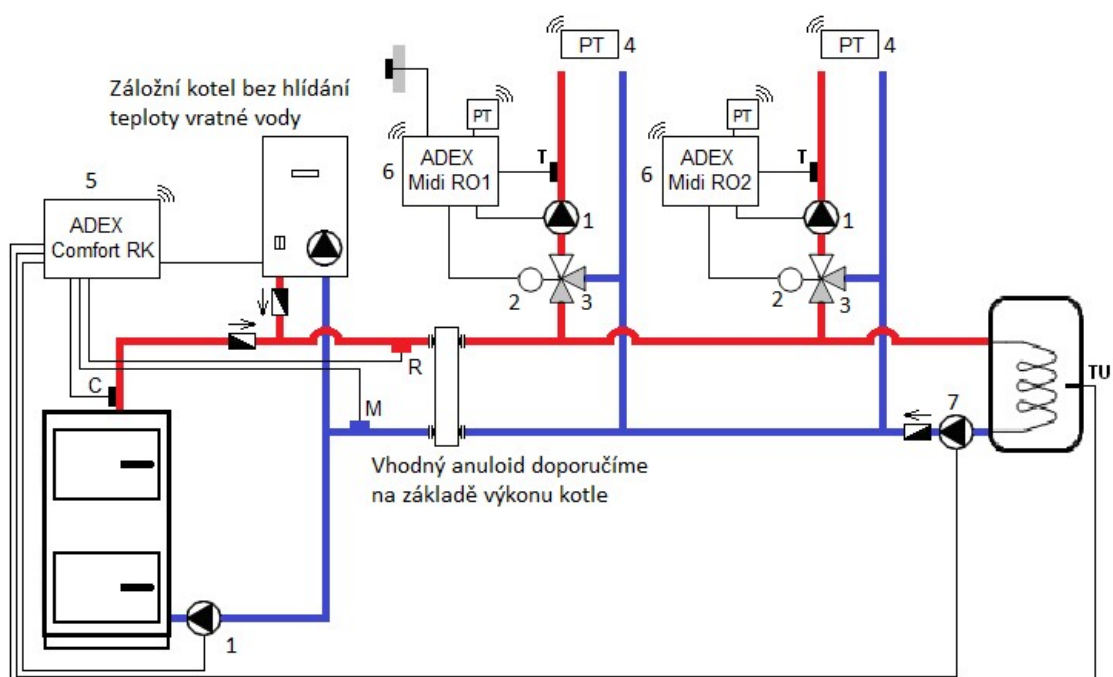

Kotel na dřevo s více topnými okruhy, bojlerem a záložním kotlem

Souprava určena k řízení *jednoho až šesti topných okruhů* s volitelným připojením zásobníku TUV.

Varianty řízení kotelny:

- 1) Pokojovým termostatem typu Honeywell (s možností připojení venkovního čidla)
- 2) Ekvitermní regulace (pouze venkovní čidlo bez termostatu)
- 3) Autonomní regulace (nastavení teploty topné vody na regulaci Adex, bez čidla i termostatu)

Sada „RKZ“

Název položky	Kód zboží	Počet kusů
1 Grundfos Alpha 1L 25-40 180mm	2540	3
2 ESBE ARA 663 24V	288	2
3 ESBE VRG 131 1" Kvs = 6,3	1052	2
4 Honeywell T3R termostat	220	2
5 ADEX Comfort RK	1210	1
6 ADEX Midi RO 1	R521	1
ADEX Midi RO 2	R522	1
Celkem za sadu „RKZ“	RKZ01	1

Příslušenství k sadě

7 Grundfos Alpha 1L 25-40 180mm pro bojler	2540	1
8 Ekvitermní čidlo ADEX B	132E	1
X Regulační uzel pro další okruh		
Honeywell T3R termostat	220	1
ADEX Midi RO x	R52x	1
ESBE ARA 663 24V	288	1
ESBE VRG 131 1" Kvs = 6,3	1052	1
Grundfos Alpha 1L 25-40 180mm	2540	1