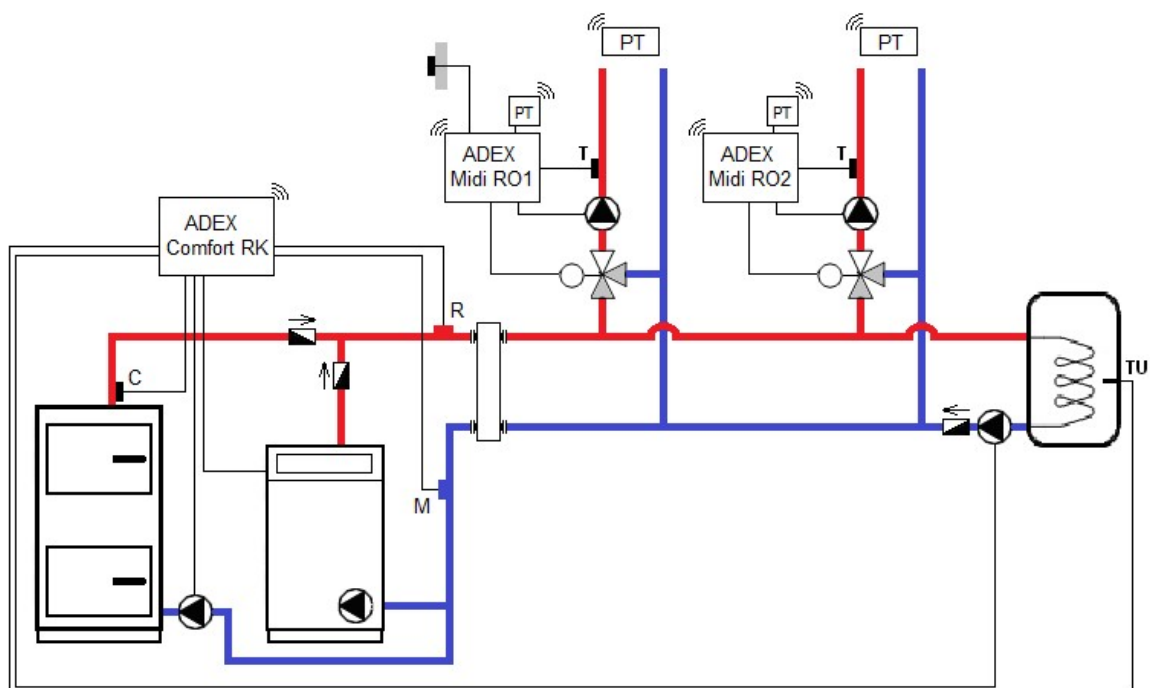

Výhody zapojení:

- Přesná regulace teploty v objektu = úspora paliva díky zamezení přetápění.
- Možnost nastavit MIN a MAX teploty v radiátorech.
- Ochrana kotle proti přetopení.
- Ochrana kotle před nízkoteplotní korozí pomocí hlídání vratné vody.
- Celá kotelna je řízena automaticky, uživatel ovládá pouze pokojový termostat.
- Možnost připojit záložní kotel (plyn / elektřina) který bude spínán automaticky.
- Při přechodu za záložní kotel není nutné uzavírat kulové ventily.
- **Záložní kotel topí do všech topných okruhů, včetně bojleru!**
- Ochrana čerpadel a ventilu před zareznutím pravidelným procvičováním i v letním režimu.
- Přednostní ohřev bojleru před topením, možnost ohřívát bojler i v létě.
- Ochrana proti opaření – možnost nastavit nabíjecí teplotu bojleru.
- Při použití WI-FI termostatu možnost řídit teplotu v místnosti dálkově (mobil, PC...).
- Topné okruhy komunikují bezdrátově.
- Malé množství čidel zjednodušuje montáž regulace.
- **Možnost připojit až 6 topných okruhů!**